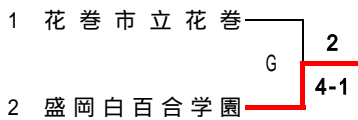

(平成30年度) 第37回岩手県中学生テニス選手権大会 (団体の部)

男子

		1	2	3	勝数	負数	得失	順位
1	紫波町立紫波第一		1 - 4	1 - 4	0	2	0.2	3
2	岩手	4 - 1		3 - 2	2	0	0.7	1
3	滝沢市立滝沢第二	4 - 1	2 - 3		1	1	0.6	2

対戦順 2 - 3、1 - 2、1 - 3

2-3	岩手	3 - 2	滝沢市立滝沢第二
D2	金桜汰 柴田隼佑	6 - 1	西川和希 三浦溪
D1	大山彰仁 関雄仁	2 - 6	早川威 小鯖比央里
S3	小原凜太郎	6 - 1	中村光希
S2	米澤悠貴	0 - 6	吉田拓貴
S1	戸塚唯礼	6 - 0	上川原悠翔

1-2	紫波町立紫波第一	1 - 4	岩手
D2	大沼航大 佐々木結斗	4 - 6	柴田隼佑 関雄仁
D1	平野以知 佐々木亮輔	7 - 5	米澤悠貴 大山彰仁
S3	高橋夏起	0 - 6	金桜汰
S2	古屋敷泰一	1 - 6	戸塚唯礼
S1	大沼陽大	0 - 6	小原凜太郎

1-3	紫波町立紫波第一	1 - 4	滝沢市立滝沢第二
D2	平野以知 佐々木亮輔	2 - 6	吉田拓貴 三浦溪
D1	古屋敷泰一 佐々木結斗	3 - 6	早川威 小鯖比央里
S3	大沼陽大	1 - 6	中村光希
S2	大沼航大	6 - 3	松村響
S1	高橋夏起	3 - 6	西川和希

女子

G	花巻市立花巻	1 - 4	盛岡白百合学園
D2	酒井唯 佐藤愛理	4 - 6	横川碧空 本田沙織
D1	瀬川智子 高橋柚衣	1 - 6	後藤梨子 中川芹奈
S3	伊藤美南	1 - 6	小野寺まりあ
S2	三嶋里奈	2 - 6	梅谷美穂
S1	藤井菜名	6 - 1	八巻美咲