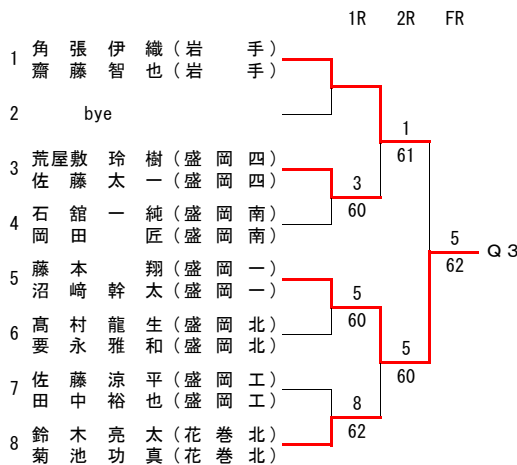

U16 女子 シングルス

フィードインコンソレーション

3R 2R 1R

メインドロー

1R 2R SF F

順位決定戦 <5位・6位>

順位決定戦 <7位・8位>

最終順位

- 第1位 紺野 木葉
- 第2位 小寺 杏菜
- 第3位 山口 舞
- 第4位 佐久間 柚希
- 第5位 平沼 実歩
- 第6位 藤井 菜名
- 第7位 育村 眞白
- 第8位 小林 優芽子

男子ダブルス<予選>

女子ダブルス(本戦)

最終順位

- 第1位 高橋・山根
- 第2位 八重樫・成谷
- 第3位 山口・佐々木
- 第4位 千田・鹿糠
- 第5位 上川原・板垣
- 第6位 中嶋・長澤

女子ダブルス <予選>