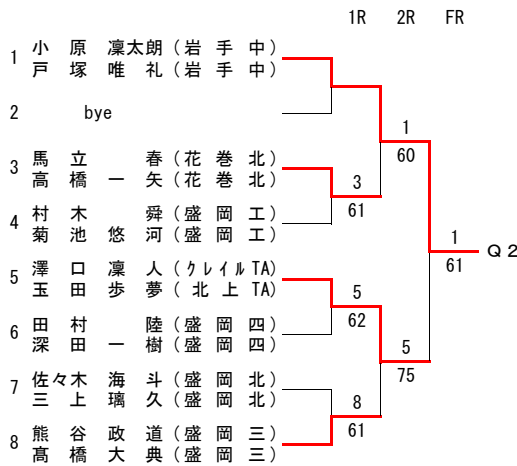

U16 女子 シングルス

フィードインコンソレーション

3R 2R 1R

メインドロー

1R 2R SF F

順位決定戦 <5位・6位>

順位決定戦 <7位・8位>

最終順位

- 第1位 紺野 木葉
- 第2位 小寺 杏菜
- 第3位 山口 舞
- 第4位 佐久間 柚希
- 第5位 平沼 実歩
- 第6位 藤井 菜名
- 第7位 育村 眞白
- 第8位 小林 優芽子

男子ダブルス<予選>

女子ダブルス(本戦)

最終順位

- 第1位 高橋・山根
- 第2位 八重樫・成谷
- 第3位 山口・佐々木
- 第4位 千田・鹿糠
- 第5位 上川原・板垣
- 第6位 中嶋・長澤

女子ダブルス <予選>