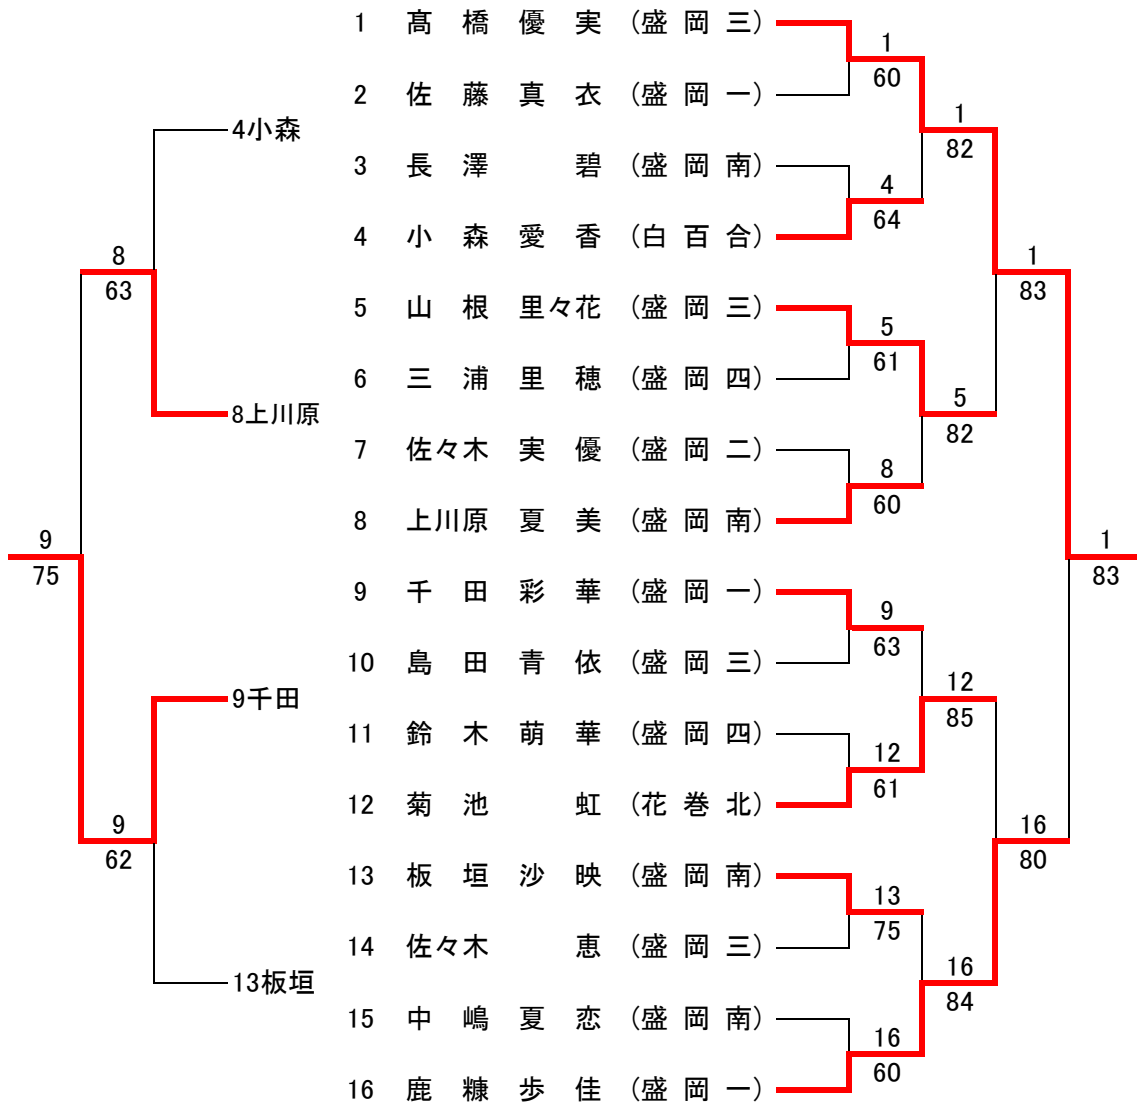

18歳以下 男子シングルス

フィードインコンソレーション
4R 3R 2R 1R

メ イ ン ド ロ ー
1R 2R QF SF F

最終順位

- 第1位 立花 傑
- 第2位 畠山 知
- 第3位 橋本 大輔
- 第4位 和田 歩紀
- 第5位 藤村 脩平
- 第6位 八子 慎太郎
- 第7位 高橋 聖門
- 第8位 佐々木 元

推薦順位決定戦 <3位・4位>

- 9 和田 歩紀 (岩手) — 24-63
- 24 橋本 大輔 (盛岡一) — 63

推薦順位決定戦 <7位・8位>

- 8 高橋 聖門 (盛岡一) — 8-64
- 17 佐々木 元 (盛岡四) — 64

18歳以下 女子シングルス

5~8位決定戦
2R 1R

メ イ ン ド ロ ー
1R QF SF F

推薦順位決定戦 〈3位・4位〉

推薦順位決定戦 〈7位・8位〉

最終順位