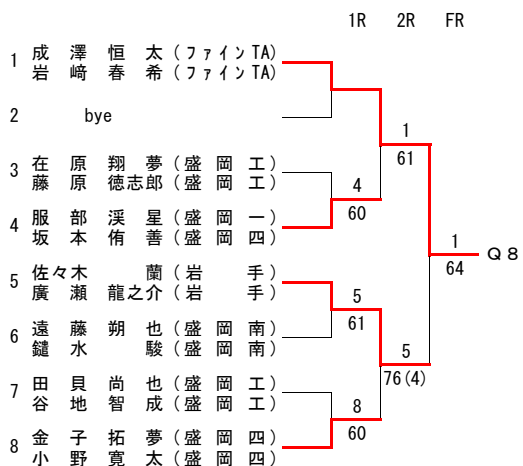

U16 女子 シングルス

フィードインコンソレーション

3R 2R 1R

メインドロー

1R 2R SF F

順位決定戦 <5位・6位>

順位決定戦 <7位・8位>

最終順位

- 第1位 紺野 木葉
- 第2位 小寺 杏菜
- 第3位 山口 舞
- 第4位 佐久間 柚希
- 第5位 平沼 実歩
- 第6位 藤井 菜名
- 第7位 育村 眞白
- 第8位 小林 優芽子

男子ダブルス<予選>

女子ダブルス(本戦)

最終順位

- 第1位 高橋・山根
- 第2位 八重樫・成谷
- 第3位 山口・佐々木
- 第4位 千田・鹿糠
- 第5位 上川原・板垣
- 第6位 中嶋・長澤

女子ダブルス <予選>