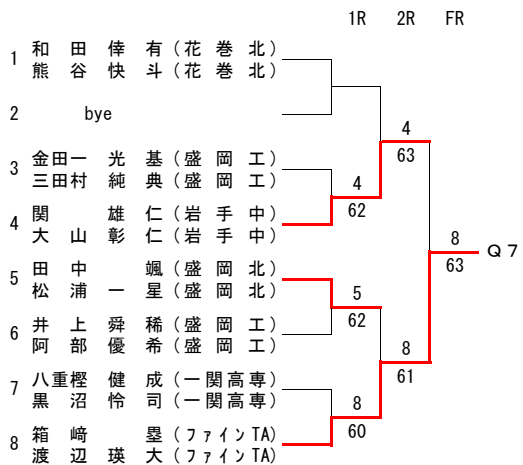

U16 女子 シングルス

フィードインコンソレーション

3R 2R 1R

メインドロー

1R 2R SF F

順位決定戦 <5位・6位>

順位決定戦 <7位・8位>

最終順位

- 第1位 紺野 木葉
- 第2位 小寺 杏菜
- 第3位 山口 舞
- 第4位 佐久間 柚希
- 第5位 平沼 実歩
- 第6位 藤井 菜名
- 第7位 育村 眞白
- 第8位 小林 優芽子

男子ダブルス<予選>

女子ダブルス(本戦)

最終順位

- 第1位 高橋・山根
- 第2位 八重樫・成谷
- 第3位 山口・佐々木
- 第4位 千田・鹿糠
- 第5位 上川原・板垣
- 第6位 中嶋・長澤

女子ダブルス <予選>