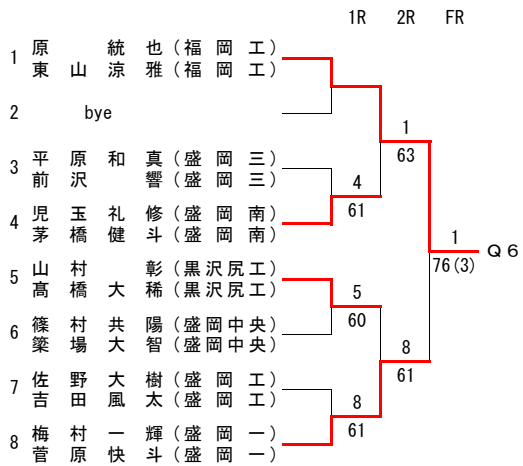

U16 女子 シングルス

フィードインコンソレーション

3R 2R 1R

メインドロー

1R 2R SF F

順位決定戦 <5位・6位>

順位決定戦 <7位・8位>

最終順位

- 第1位 紺野 木葉
- 第2位 小寺 杏菜
- 第3位 山口 舞
- 第4位 佐久間 柚希
- 第5位 平沼 実歩
- 第6位 藤井 菜名
- 第7位 育村 眞白
- 第8位 小林 優芽子

男子ダブルス<予選>

女子ダブルス(本戦)

最終順位

- 第1位 高橋・山根
- 第2位 八重樫・成谷
- 第3位 山口・佐々木
- 第4位 千田・鹿糠
- 第5位 上川原・板垣
- 第6位 中嶋・長澤

女子ダブルス <予選>