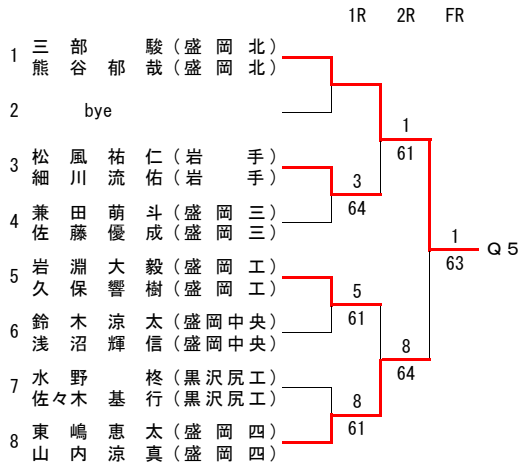

U16 女子 シングルス

フィードインコンソレーション

3R 2R 1R

メインドロー

1R 2R SF F

順位決定戦 <5位・6位>

順位決定戦 <7位・8位>

最終順位

- 第1位 紺野 木葉
- 第2位 小寺 杏菜
- 第3位 山口 舞
- 第4位 佐久間 柚希
- 第5位 平沼 実歩
- 第6位 藤井 菜名
- 第7位 育村 眞白
- 第8位 小林 優芽子

男子ダブルス<予選>

女子ダブルス(本戦)

最終順位

- 第1位 高橋・山根
- 第2位 八重樫・成谷
- 第3位 山口・佐々木
- 第4位 千田・鹿糠
- 第5位 上川原・板垣
- 第6位 中嶋・長澤

女子ダブルス <予選>