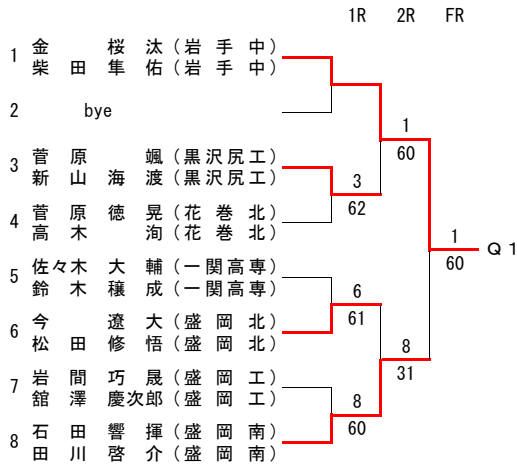

U16 女子 シングルス

フィードインコンソレーション

3R 2R 1R

メインドロー

1R 2R SF F

順位決定戦 <5位・6位>

順位決定戦 <7位・8位>

最終順位

- 第1位 紺野 木葉
- 第2位 小寺 杏菜
- 第3位 山口 舞
- 第4位 佐久間 柚希
- 第5位 平沼 実歩
- 第6位 藤井 菜名
- 第7位 育村 眞白
- 第8位 小林 優芽子

男子ダブルス<予選>

女子ダブルス(本戦)

最終順位

- 第1位 高橋・山根
- 第2位 八重樫・成谷
- 第3位 山口・佐々木
- 第4位 千田・鹿糠
- 第5位 上川原・板垣
- 第6位 中嶋・長澤

女子ダブルス <予選>