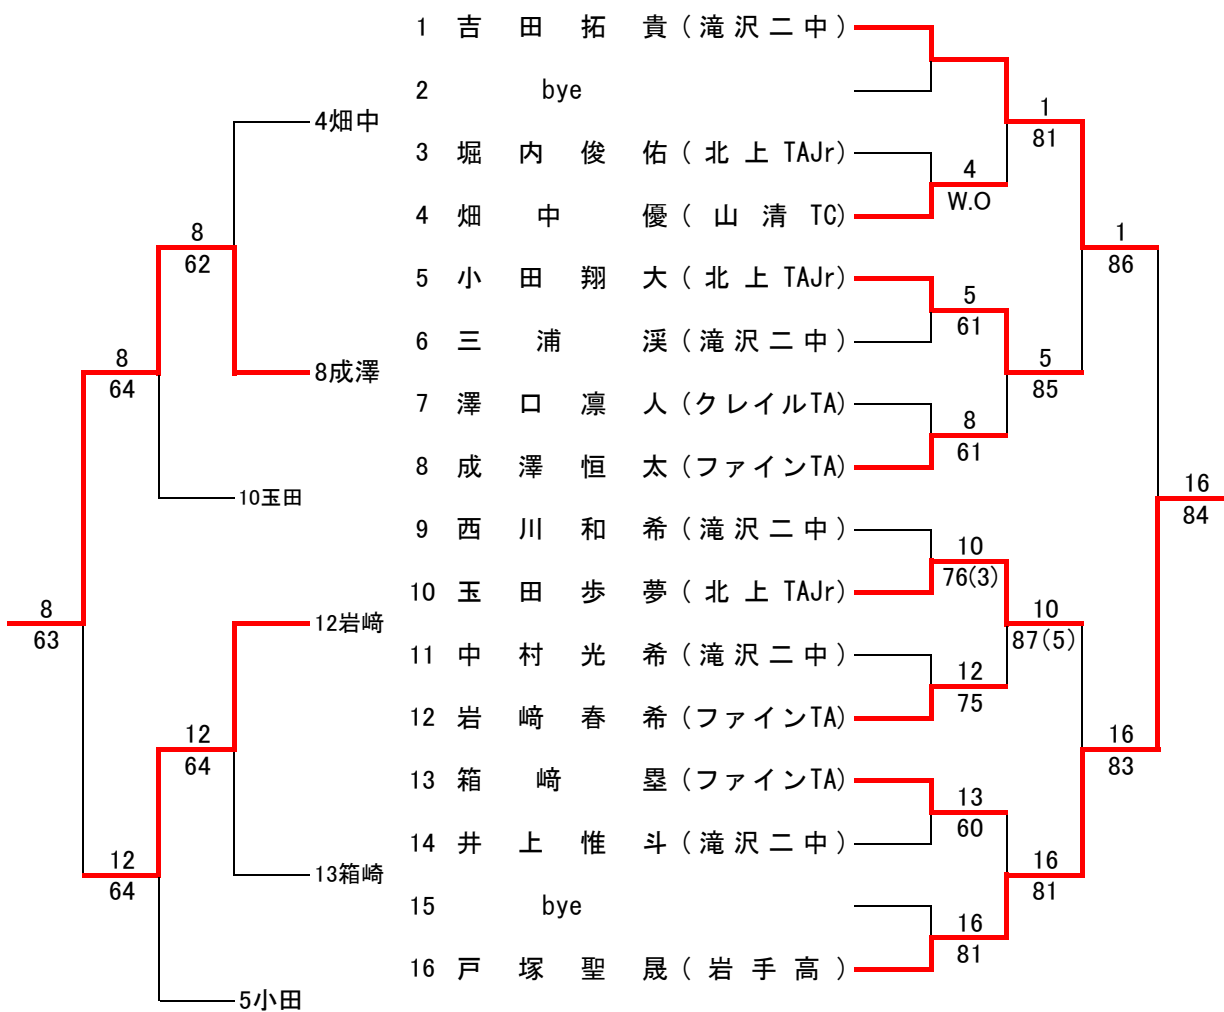

U16 男子 シングルス

フィードインコンソレーション
3R 2R 1R

メインドロー
1R 2R SF F