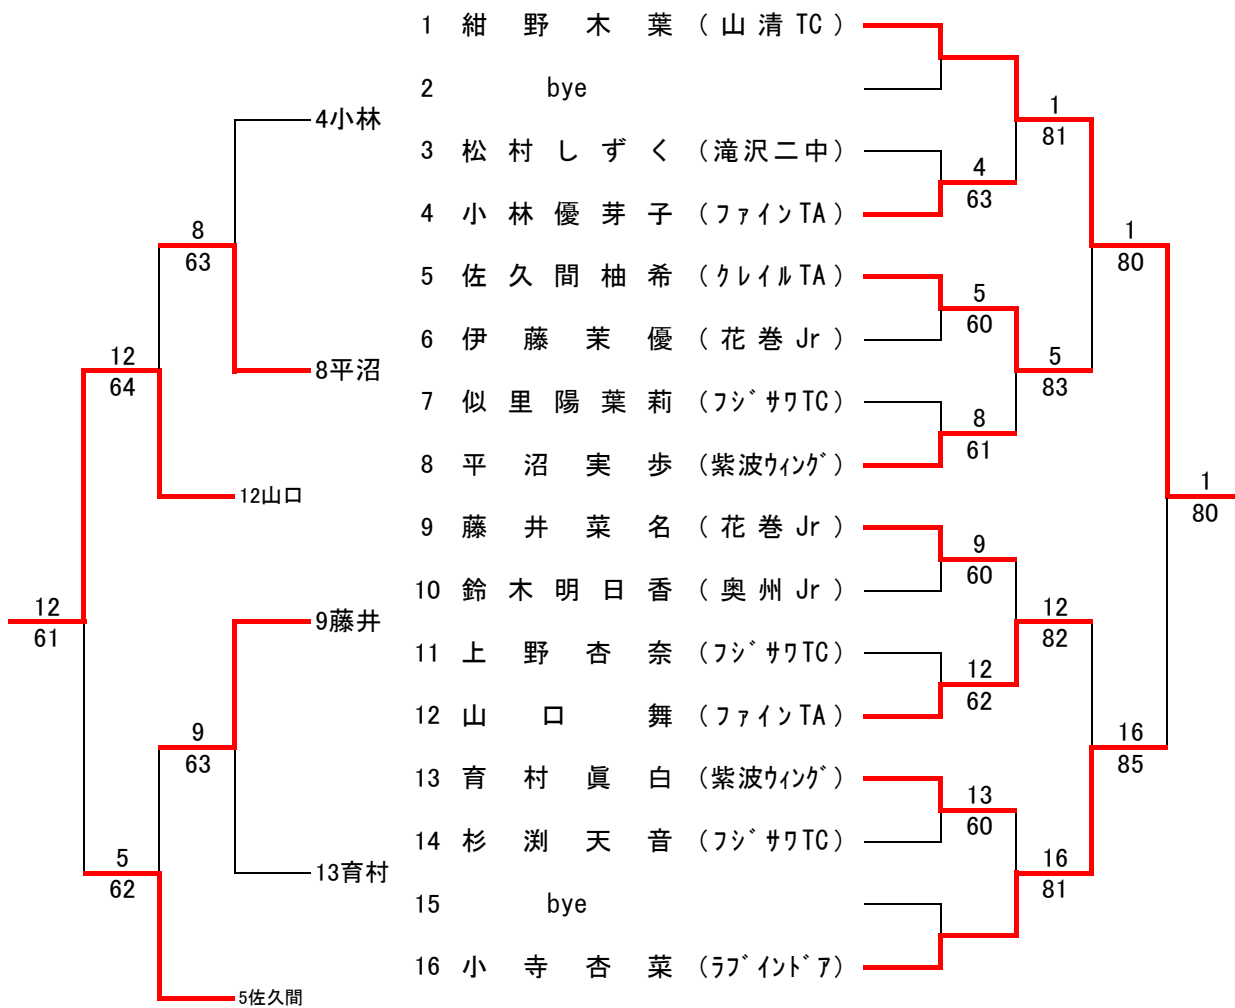

- 第1位 高橋 優実
- 第2位 鹿糠 歩佳
- 第3位 山根 里々花
- 第4位 菊池 虹
- 第5位 千田 彩華
- 第6位 上川原 夏美
- 第7位 小森 愛香
- 第8位 板垣 沙映

U16 男子 シングルス

フィードインコンソレーション
3R 2R 1R

メインドロー
1R 2R SF F

順位決定戦 <5位・6位>

順位決定戦 <7位・8位>

最終順位

- 第1位 戸塚 聖晟
- 第2位 吉田 拓貴
- 第3位 成澤 恒太
- 第4位 岩崎 春希
- 第5位 玉田 歩夢
- 第6位 小田 翔大
- 第7位 箱崎 壘
- 第8位 畑中 優

U16 女子 シングルス

フィードインコンソレーション

3R 2R 1R

メインドロー

1R 2R SF F

順位決定戦 <5位・6位>

順位決定戦 <7位・8位>

最終順位