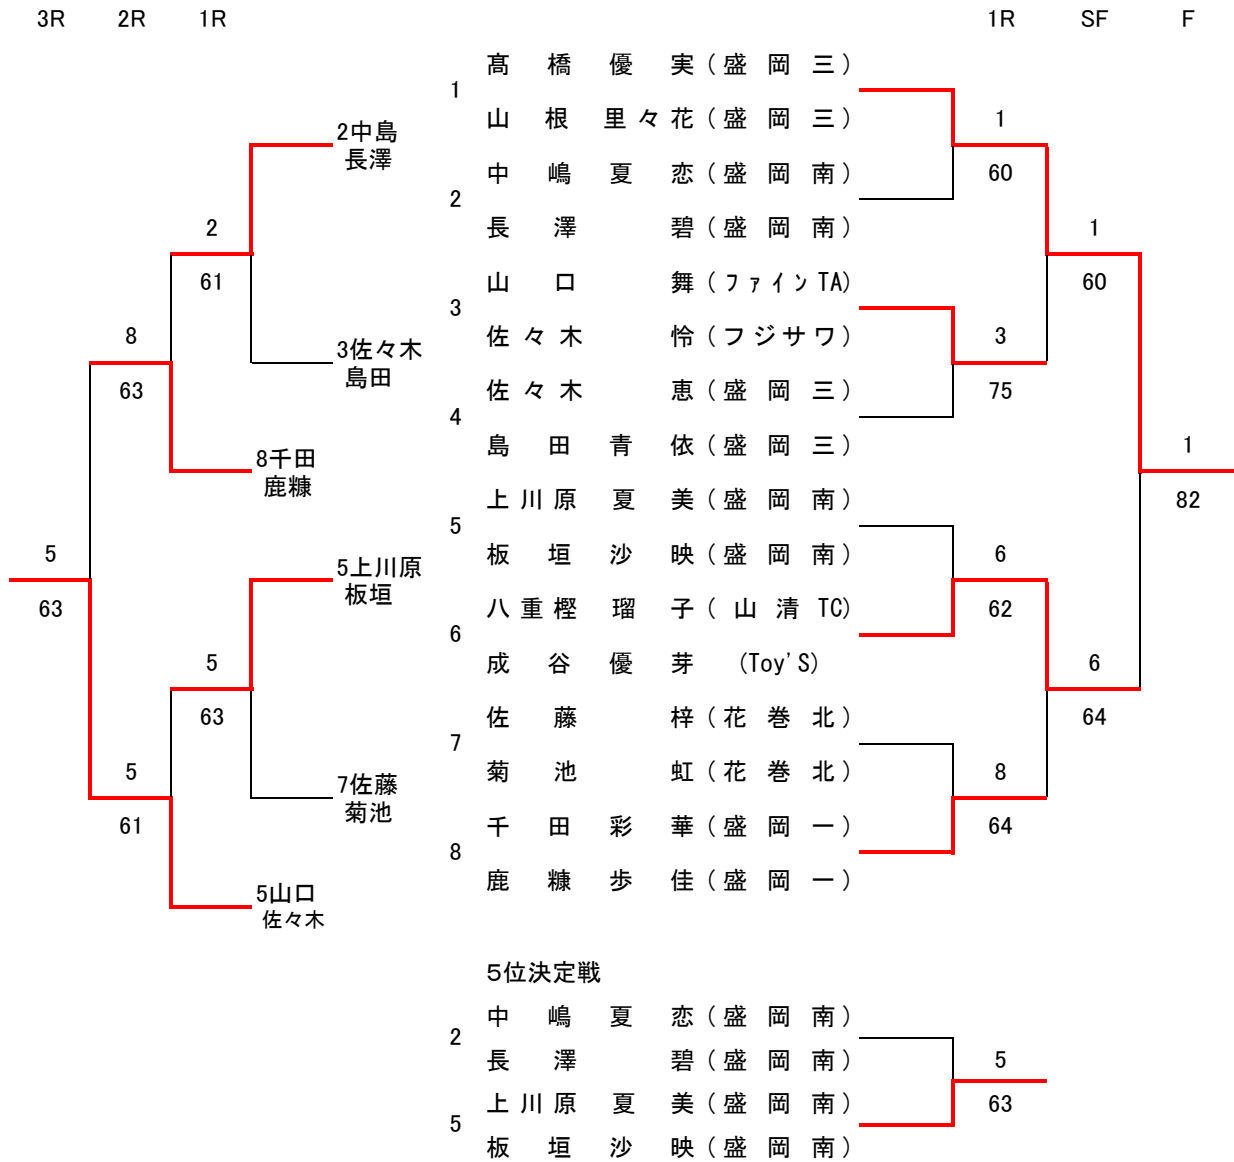

U16 女子 シングルス

フィードインコンソレーション

3R 2R 1R

メインドロー

1R 2R SF F

順位決定戦 <5位・6位>

順位決定戦 <7位・8位>

最終順位

- 第1位 紺野 木葉
- 第2位 小寺 杏菜
- 第3位 山口 舞
- 第4位 佐久間 柚希
- 第5位 平沼 実歩
- 第6位 藤井 菜名
- 第7位 育村 眞白
- 第8位 小林 優芽子

男子ダブルス<予選>

女子ダブルス(本戦)

最終順位

- 第1位 高橋・山根
- 第2位 八重樫・成谷
- 第3位 山口・佐々木
- 第4位 千田・鹿糠
- 第5位 上川原・板垣
- 第6位 中嶋・長澤

女子ダブルス <予選>