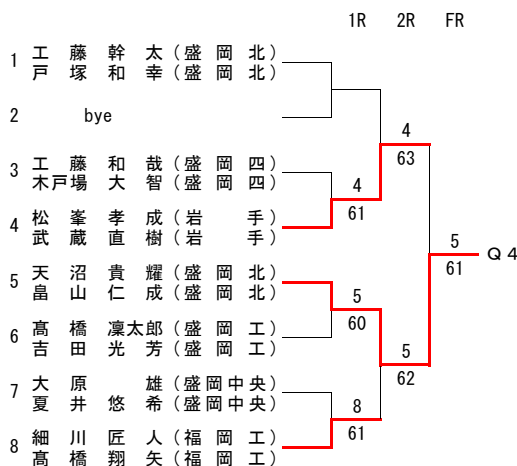

U16 女子 シングルス

フィードインコンソレーション

3R 2R 1R

メインドロー

1R 2R SF F

順位決定戦 <5位・6位>

順位決定戦 <7位・8位>

最終順位

- 第1位 紺野 木葉
- 第2位 小寺 杏菜
- 第3位 山口 舞
- 第4位 佐久間 柚希
- 第5位 平沼 実歩
- 第6位 藤井 菜名
- 第7位 育村 眞白
- 第8位 小林 優芽子

男子ダブルス<予選>

女子ダブルス(本戦)

最終順位

- 第1位 高橋・山根
- 第2位 八重樫・成谷
- 第3位 山口・佐々木
- 第4位 千田・鹿糠
- 第5位 上川原・板垣
- 第6位 中嶋・長澤

女子ダブルス <予選>