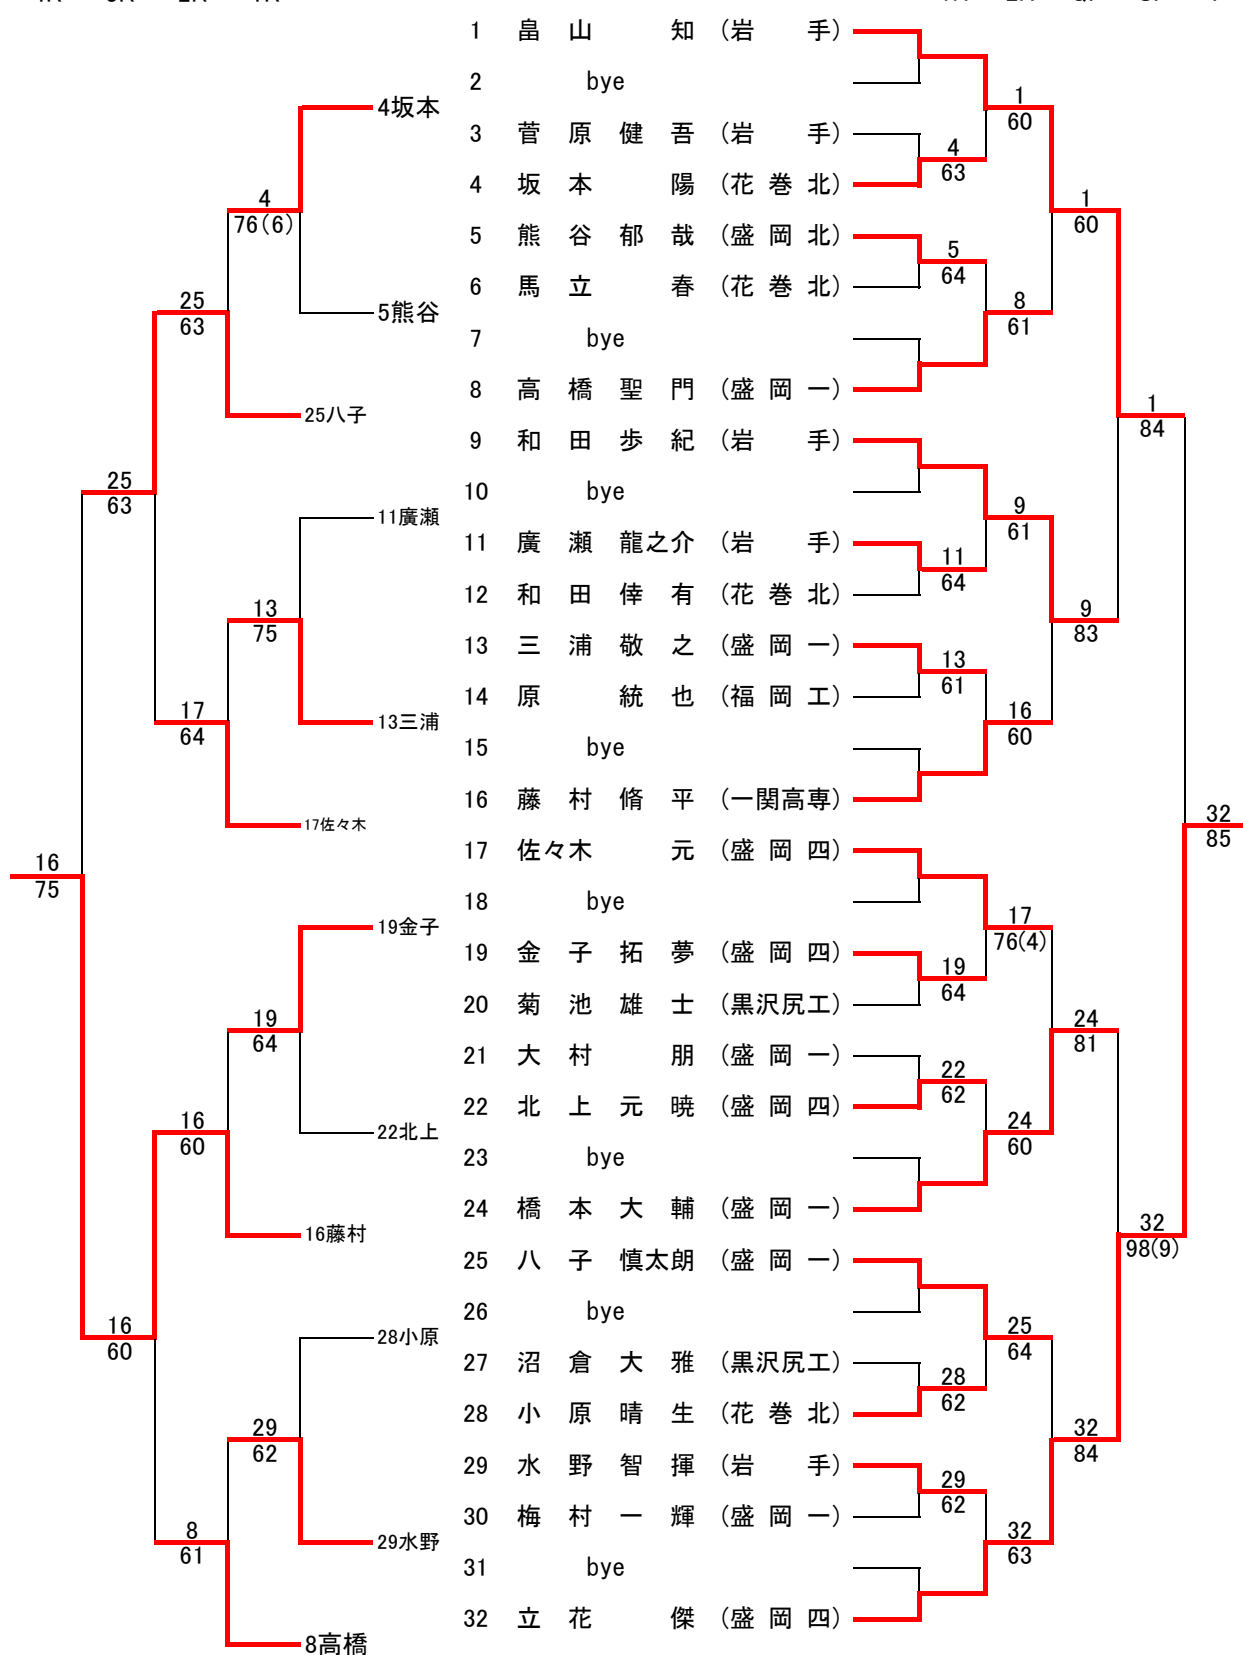

18歳以下 男子シングルス

フィードインコンソレーション
4R 3R 2R 1R

メ イ ン ド ロ ー
1R 2R QF SF F

最終順位

- 第1位 立花 傑
- 第2位 畠山 知
- 第3位 橋本 大輔
- 第4位 和田 歩紀
- 第5位 藤村 脩平
- 第6位 八子 慎太郎
- 第7位 高橋 聖門
- 第8位 佐々木 元

推薦順位決定戦 <3位・4位>

- 9 和田 歩紀 (岩手) — 24-63
- 24 橋本 大輔 (盛岡一) — 63

推薦順位決定戦 <7位・8位>

- 8 高橋 聖門 (盛岡一) — 8-64
- 17 佐々木 元 (盛岡四) — 64

18歳以下 女子シングルス

5~8位決定戦
2R 1R

メ イ ン ド ロ ー
1R QF SF F

推薦順位決定戦 〈3位・4位〉

推薦順位決定戦 〈7位・8位〉

最終順位