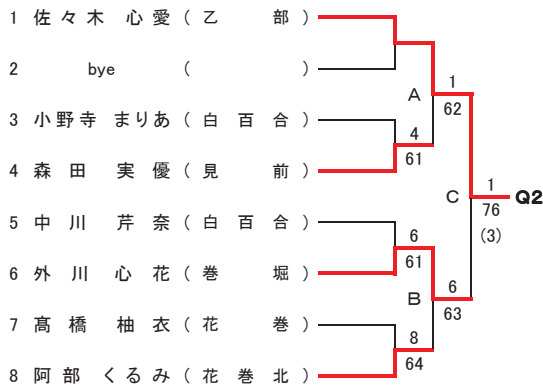

第19回岩手県中学生新人テニス大会 団体戦結果

男子団体の部

1	紫波第一	
2	滝沢第二	

1. 紫波第一中学校	2-1	2. 滝沢第二中学校
D2 (佐々木 結斗) (高橋 夏起)	0-6	(吉田 拓貴) (小鯖 比央里)
S (古屋 敷 泰一)	6-3	(高畑 匠)
D1 (大沼 航大) (平野 以知)	7-5	(早川 威) (西川 和希)

女子団体の部

1	盛岡白百合学園	
2	花巻	

1. 盛岡白百合学園中学校	0-3	2. 花巻中学校
D2 (横川 碧空) (本田 沙織)	3-6	(酒井 唯) (佐藤 愛理)
S (八巻 美咲)	2-6	(藤井 菜名)
D1 (後藤 梨子) (中川 芹奈)	6-7 (9)	(瀬川 智子) (高橋 柚衣)

【予選トーナメント】 ※各ブロック上位1名が本戦へ進出

平成29年度 第19回岩手県中学生新人テニス大会 女子シングルス

フィードインコンソレーション

【本戦トーナメント】

メインドロー

5R 4R 3R 2R 1R

1R 2R SFR FR

5・6位決定戦

7・8位決定戦

【予選トーナメント】 ※各ブロック上位2名が本戦へ進出

第2代表決定戦

第2代表決定戦

第2代表決定戦

第2代表決定戦

平成29年度 第19回岩手県中学生新人テニス大会 男子ダブルス

推薦順位決定戦 (2・3・4位)