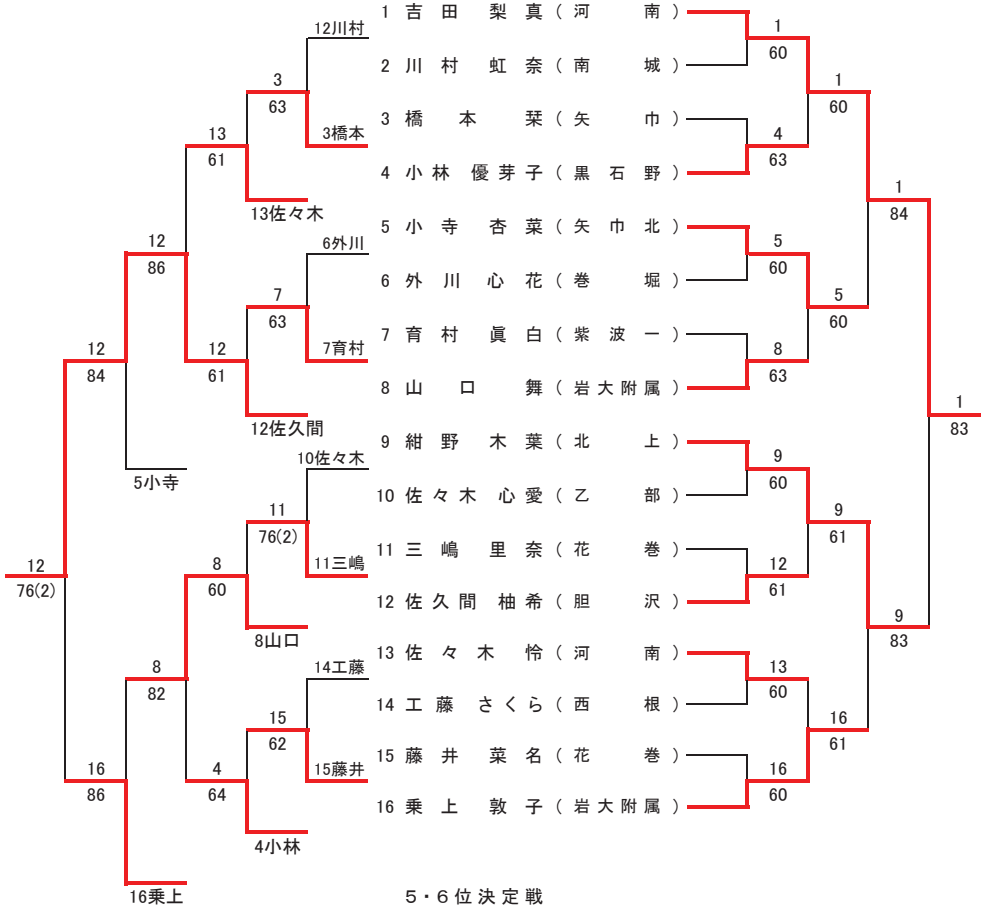

第19回岩手県中学生新人テニス大会 団体戦結果

男子団体の部

1	紫波第一	
2	滝沢第二	

1. 紫波第一中学校	2-1	2. 滝沢第二中学校
D2 (佐々木 結斗) (高橋 夏起)	0-6	(吉田 拓貴) (小鯖 比央里)
S (古屋 敷 泰一)	6-3	(高畑 匠)
D1 (大沼 航大) (平野 以知)	7-5	(早川 威) (西川 和希)

女子団体の部

1	盛岡白百合学園	
2	花巻	

1. 盛岡白百合学園中学校	0-3	2. 花巻中学校
D2 (横川 碧空) (本田 沙織)	3-6	(酒井 唯) (佐藤 愛理)
S (八巻 美咲)	2-6	(藤井 菜名)
D1 (後藤 梨子) (中川 芹奈)	6-7 (9)	(瀬川 智子) (高橋 柚衣)

【予選トーナメント】 ※各ブロック上位1名が本戦へ進出

平成29年度 第19回岩手県中学生新人テニス大会 女子シングルス

フィードインコンソレーション

【本戦トーナメント】

メインドロー

5R 4R 3R 2R 1R

1R 2R SFR FR

5・6位決定戦

7・8位決定戦

【予選トーナメント】 ※各ブロック上位2名が本戦へ進出

第2代表決定戦

第2代表決定戦

第2代表決定戦

第2代表決定戦

平成29年度 第19回岩手県中学生新人テニス大会 男子ダブルス

推薦順位決定戦 (2・3・4位)

平成29年度 第19回岩手県中学生新人テニス大会 女子ダブルス

推薦順位決定戦 (2・3・4位)