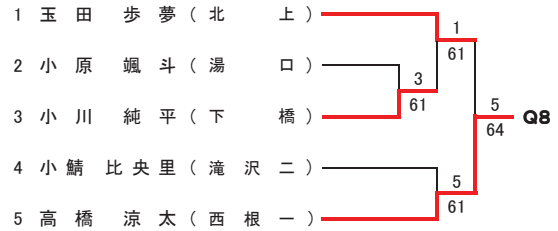

【予選トーナメント】 ※各ブロック上位1名が本戦へ進出