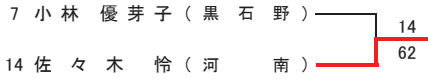

平成29年度 第19回岩手県中学生新人テニス大会 女子シングルス

フィードインコンソレーション

【本戦トーナメント】

メインドロー

5R 4R 3R 2R 1R

1R 2R SFR FR

5・6位決定戦

7・8位決定戦