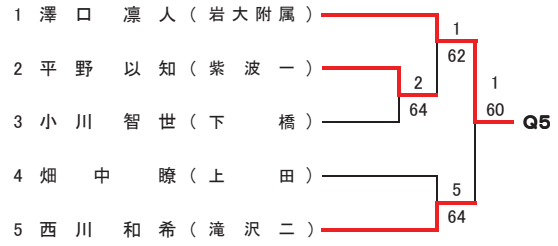

【予選トーナメント】 ※各ブロック上位1名が本戦へ進出