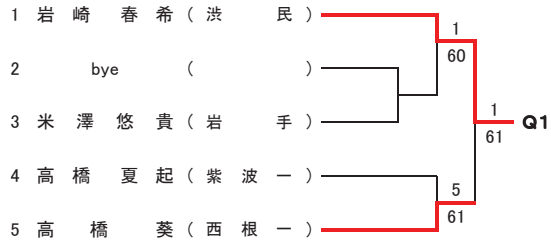

【予選トーナメント】 ※各ブロック上位1名が本戦へ進出