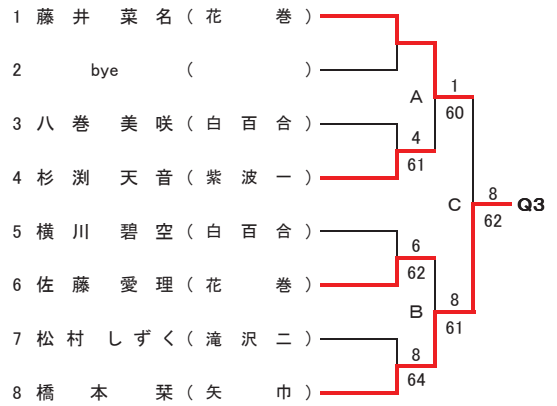

7・8位決定戦

【予選トーナメント】 ※各ブロック上位2名が本戦へ進出

第2代表決定戦

第2代表決定戦

第2代表決定戦

第2代表決定戦

平成29年度 第19回岩手県中学生新人テニス大会 男子ダブルス

推薦順位決定戦 (2・3・4位)

平成29年度 第19回岩手県中学生新人テニス大会 女子ダブルス

推薦順位決定戦 (2・3・4位)