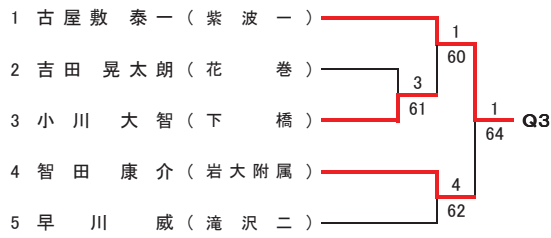

【予選トーナメント】 ※各ブロック上位1名が本戦へ進出