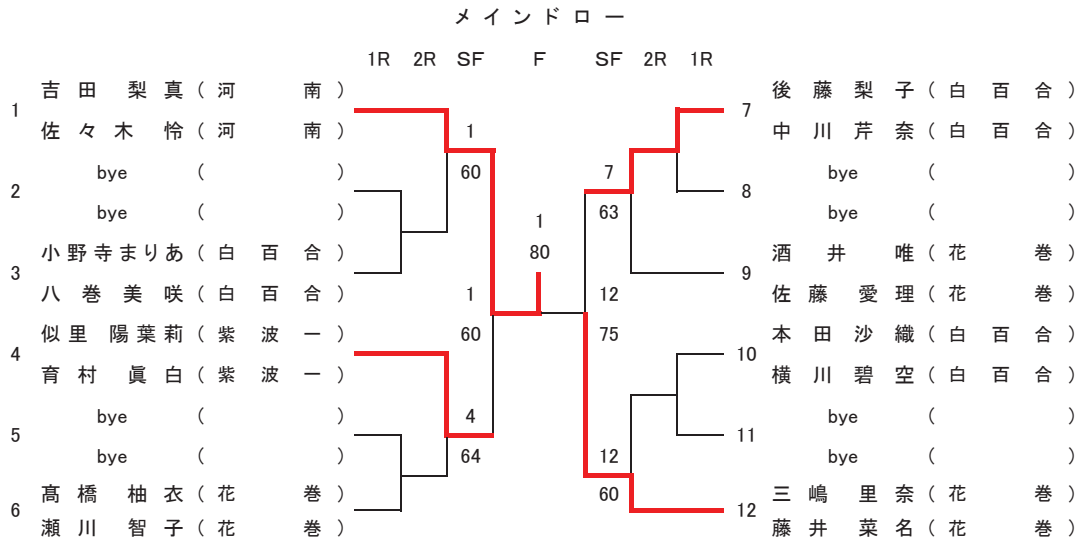

7・8位決定戦

【予選トーナメント】 ※各ブロック上位2名が本戦へ進出

第2代表決定戦

第2代表決定戦

第2代表決定戦

第2代表決定戦

平成29年度 第19回岩手県中学生新人テニス大会 男子ダブルス

推薦順位決定戦 (2・3・4位)

平成29年度 第19回岩手県中学生新人テニス大会 女子ダブルス

推薦順位決定戦 (2・3・4位)