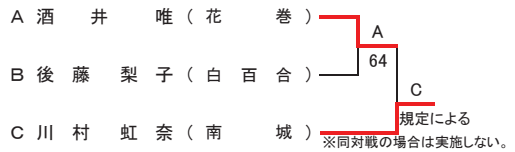

7・8位決定戦

【予選トーナメント】 ※各ブロック上位2名が本戦へ進出

第2代表決定戦

第2代表決定戦

第2代表決定戦

第2代表決定戦

平成29年度 第19回岩手県中学生新人テニス大会 男子ダブルス

推薦順位決定戦 (2・3・4位)