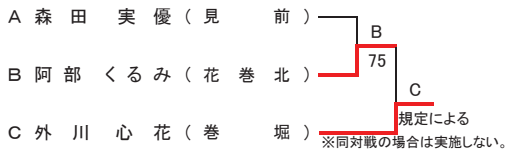

7・8位決定戦

【予選トーナメント】 ※各ブロック上位2名が本戦へ進出

第2代表決定戦

第2代表決定戦

第2代表決定戦

第2代表決定戦

平成29年度 第19回岩手県中学生新人テニス大会 男子ダブルス

推薦順位決定戦 (2・3・4位)

平成29年度 第19回岩手県中学生新人テニス大会 女子ダブルス

推薦順位決定戦 (2・3・4位)