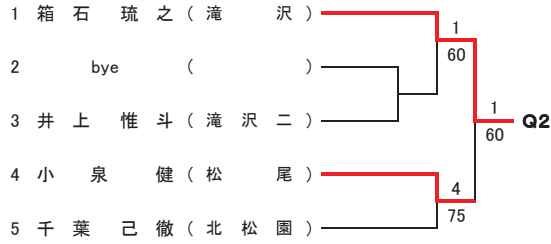

【予選トーナメント】 ※各ブロック上位1名が本戦へ進出