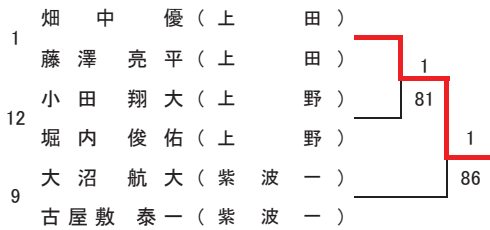

7・8位決定戦

【予選トーナメント】 ※各ブロック上位2名が本戦へ進出

第2代表決定戦

第2代表決定戦

第2代表決定戦

第2代表決定戦

平成29年度 第19回岩手県中学生新人テニス大会 男子ダブルス

推薦順位決定戦 (2・3・4位)

平成29年度 第19回岩手県中学生新人テニス大会 女子ダブルス

推薦順位決定戦 (2・3・4位)