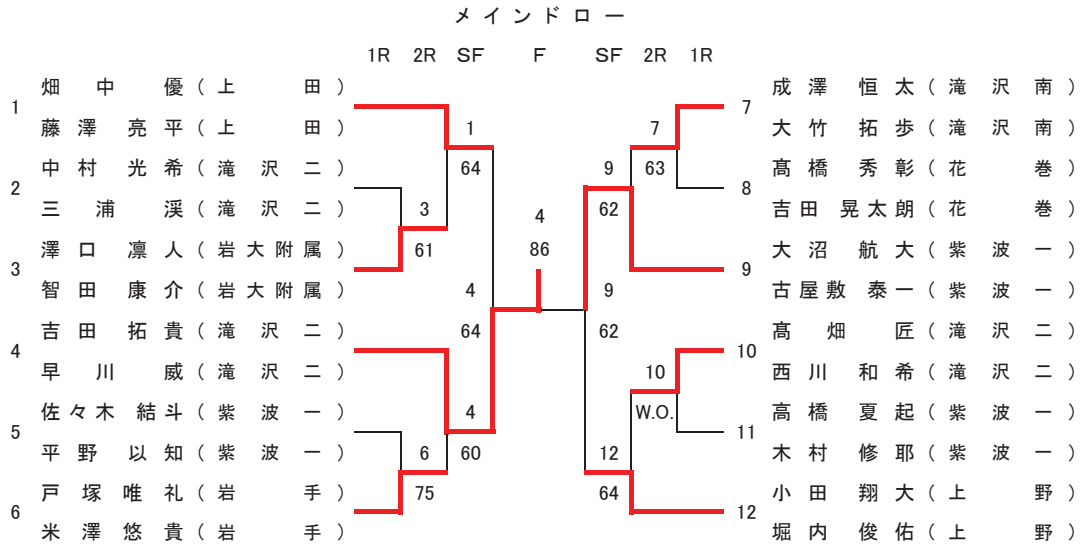

第19回岩手県中学生新人テニス大会 団体戦結果

男子団体の部

1	紫波第一	
2	滝沢第二	

1. 紫波第一中学校	2-1	2. 滝沢第二中学校
D2 (佐々木 結斗) (高橋 夏起)	0-6	(吉田 拓貴) (小鯖 比央里)
S (古屋 敷 泰一)	6-3	(高畑 匠)
D1 (大沼 航大) (平野 以知)	7-5	(早川 威) (西川 和希)

女子団体の部

1	盛岡白百合学園	
2	花巻	

1. 盛岡白百合学園中学校	0-3	2. 花巻中学校
D2 (横川 碧空) (本田 沙織)	3-6	(酒井 唯) (佐藤 愛理)
S (八巻 美咲)	2-6	(藤井 菜名)
D1 (後藤 梨子) (中川 芹奈)	6-7 (9)	(瀬川 智子) (高橋 柚衣)

7・8位決定戦

【予選トーナメント】 ※各ブロック上位2名が本戦へ進出

第2代表決定戦

第2代表決定戦

第2代表決定戦

第2代表決定戦

平成29年度 第19回岩手県中学生新人テニス大会 男子ダブルス

推薦順位決定戦 (2・3・4位)

平成29年度 第19回岩手県中学生新人テニス大会 女子ダブルス

推薦順位決定戦 (2・3・4位)