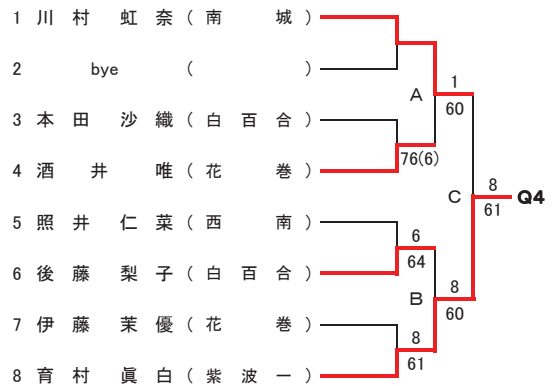

7・8位決定戦

【予選トーナメント】 ※各ブロック上位2名が本戦へ進出

第2代表決定戦

第2代表決定戦

第2代表決定戦

第2代表決定戦

平成29年度 第19回岩手県中学生新人テニス大会 男子ダブルス

推薦順位決定戦 (2・3・4位)

平成29年度 第19回岩手県中学生新人テニス大会 女子ダブルス

推薦順位決定戦 (2・3・4位)