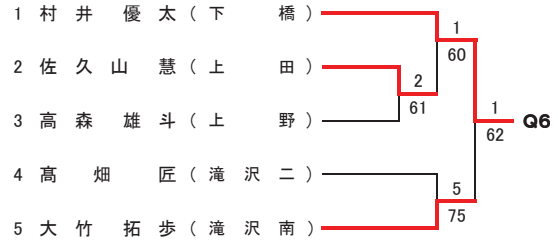

【予選トーナメント】 ※各ブロック上位1名が本戦へ進出