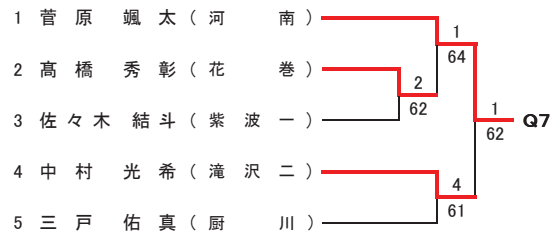

【予選トーナメント】 ※各ブロック上位1名が本戦へ進出