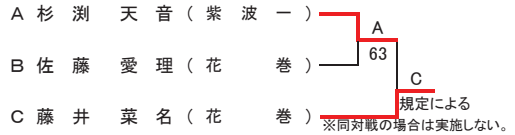

7・8位決定戦

【予選トーナメント】 ※各ブロック上位2名が本戦へ進出

第2代表決定戦

第2代表決定戦

第2代表決定戦

第2代表決定戦

平成29年度 第19回岩手県中学生新人テニス大会 男子ダブルス

推薦順位決定戦 (2・3・4位)