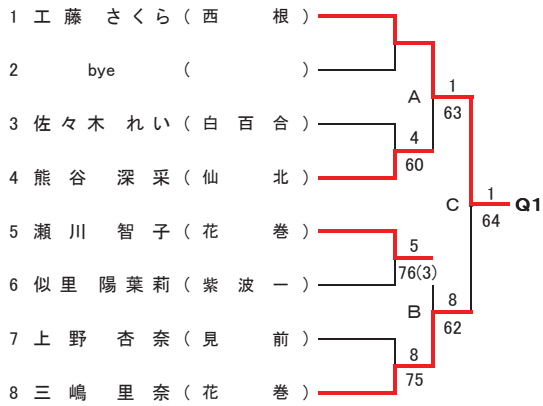

第19回岩手県中学生新人テニス大会 団体戦結果

男子団体の部

1	紫波第一	
2	滝沢第二	

1. 紫波第一中学校	2-1	2. 滝沢第二中学校
D2 (佐々木 結斗) (高橋 夏起)	0-6	(吉田 拓貴) (小鯖 比央里)
S (古屋 敷 泰一)	6-3	(高畑 匠)
D1 (大沼 航大) (平野 以知)	7-5	(早川 威) (西川 和希)

女子団体の部

1	盛岡白百合学園	
2	花巻	

1. 盛岡白百合学園中学校	0-3	2. 花巻中学校
D2 (横川 碧空) (本田 沙織)	3-6	(酒井 唯) (佐藤 愛理)
S (八巻 美咲)	2-6	(藤井 菜名)
D1 (後藤 梨子) (中川 芹奈)	6-7 (9)	(瀬川 智子) (高橋 柚衣)

【予選トーナメント】 ※各ブロック上位1名が本戦へ進出

平成29年度 第19回岩手県中学生新人テニス大会 女子シングルス

フィードインコンソレーション

【本戦トーナメント】

メインドロー

5R 4R 3R 2R 1R

1R 2R SFR FR

5・6位決定戦

7・8位決定戦

【予選トーナメント】 ※各ブロック上位2名が本戦へ進出

第2代表決定戦

第2代表決定戦

第2代表決定戦

第2代表決定戦

平成29年度 第19回岩手県中学生新人テニス大会 男子ダブルス

推薦順位決定戦 (2・3・4位)