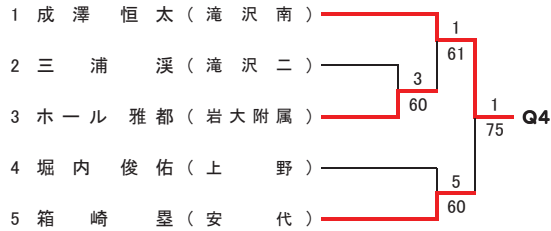

【予選トーナメント】 ※各ブロック上位1名が本戦へ進出