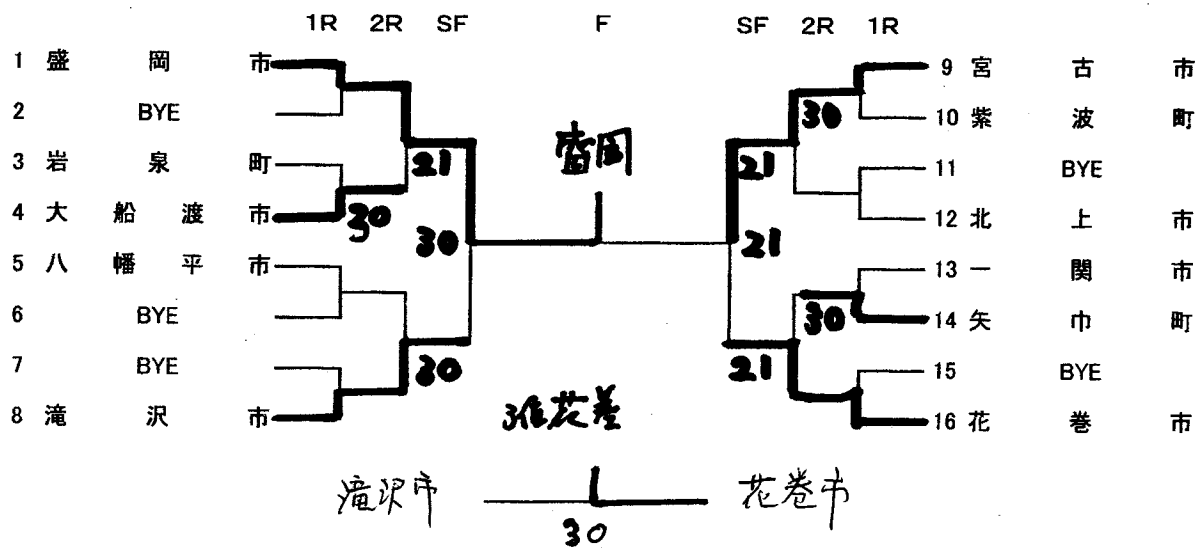

宮古市 : 花巻市 2-1

3 位決定戦

花巻市 : 滝沢市 3-0

決勝

盛岡市 : 宮古市 3-0

県民体育大会団体戦

男子

男子 1位 盛岡市 2位 大船渡市 3位 栗石町