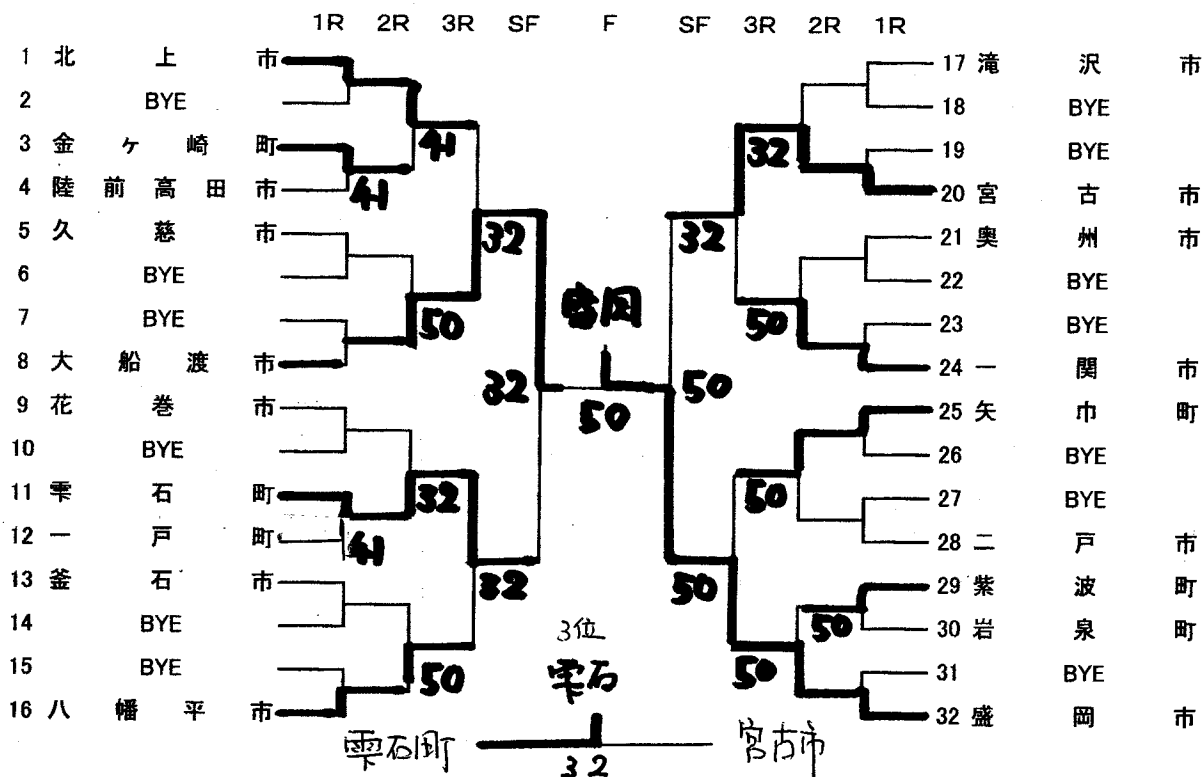

宮古市 : 花巻市 2-1

3 位決定戦

花巻市 : 滝沢市 3-0

決勝

盛岡市 : 宮古市 3-0

県民体育大会団体戦

男子

男子 1位 盛岡市 2位 大船渡市 3位 栗石町